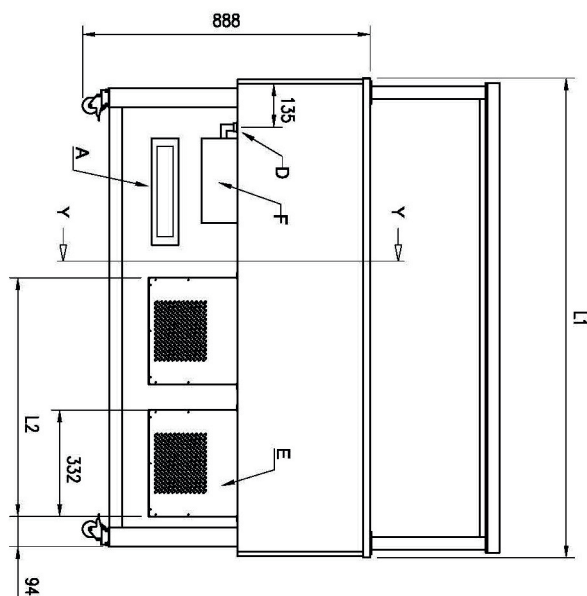

Vitrína chladicí GN 4-1/1 spodní kryt, otevírání do stran, Wenge

Model	Sap kód	00012147
ES PLATINUM+ 4W DS	Skupina artiklů	Bufety a vitríny

A= ELECTRICAL CONNECTION
D= WATER DISCHARGE ø16
E= GAS CONNECTION ø8 ø10
F= WATER BOX