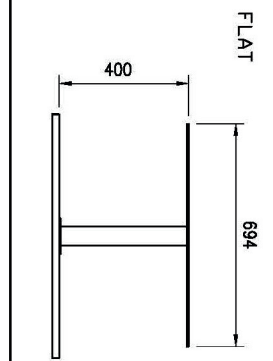

Vitrína chladicí GN 4-1/1 spodní kryt, otevírání do stran, Wenge

Model	Sap kód	00012147
ES PLATINUM+ 4W DS	Skupina artiklů	Bufety a vitríny

A= ELECTRICAL CONNECTION
D= WATER DISCHARGE ø16
E= GAS CONNECTION ø8 ø10
F= WATER BOX