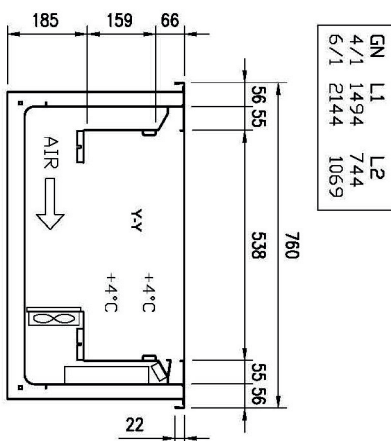

Vitrína chladicí GN 4-1/1 spodní kryt, otevírání do stran, Wenge

Model	Sap kód	00012147
ES PLATINUM+ 4W DS	Skupina artiklů	Bufety a vitríny

A= ELECTRICAL CONNECTION
D= WATER DISCHARGE ø16
E= GAS CONNECTION ø8 ø10
F= WATER BOX