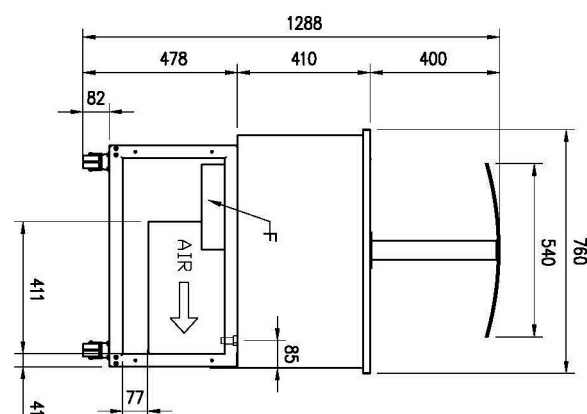

Vitrína chladicí GN 4-1/1 spodní kryt, otevírání do stran, Wenge

Model	Sap kód	00012147
ES PLATINUM+ 4W DS	Skupina artiklů	Bufety a vitríny

A= ELECTRICAL CONNECTION
D= WATER DISCHARGE ø16
E= GAS CONNECTION ø8 ø10
F= WATER BOX