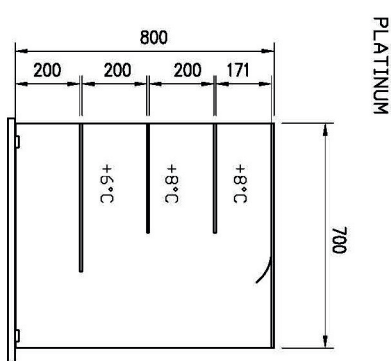

Vitrína chladicí GN 4-1/1 spodní kryt, otevírání do stran, Wenge

Model	Sap kód	00012147
ES PLATINUM+ 4W DS	Skupina artiklů	Bufety a vitríny

A= ELECTRICAL CONNECTION
D= WATER DISCHARGE ø16
E= GAS CONNECTION ø8 ø10
F= WATER BOX