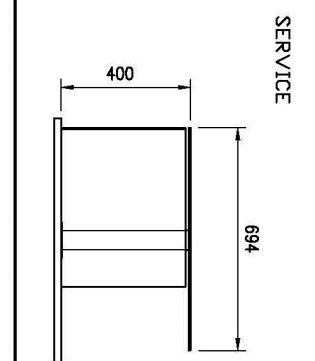

Vitrína chladicí GN 4-1/1 spodní kryt, otevírání do stran, Wenge

Model	Sap kód	00012147
ES PLATINUM+ 4W DS	Skupina artiklů	Bufety a vitríny

A= ELECTRICAL CONNECTION
D= WATER DISCHARGE ø16
E= GAS CONNECTION ø8 ø10
F= WATER BOX